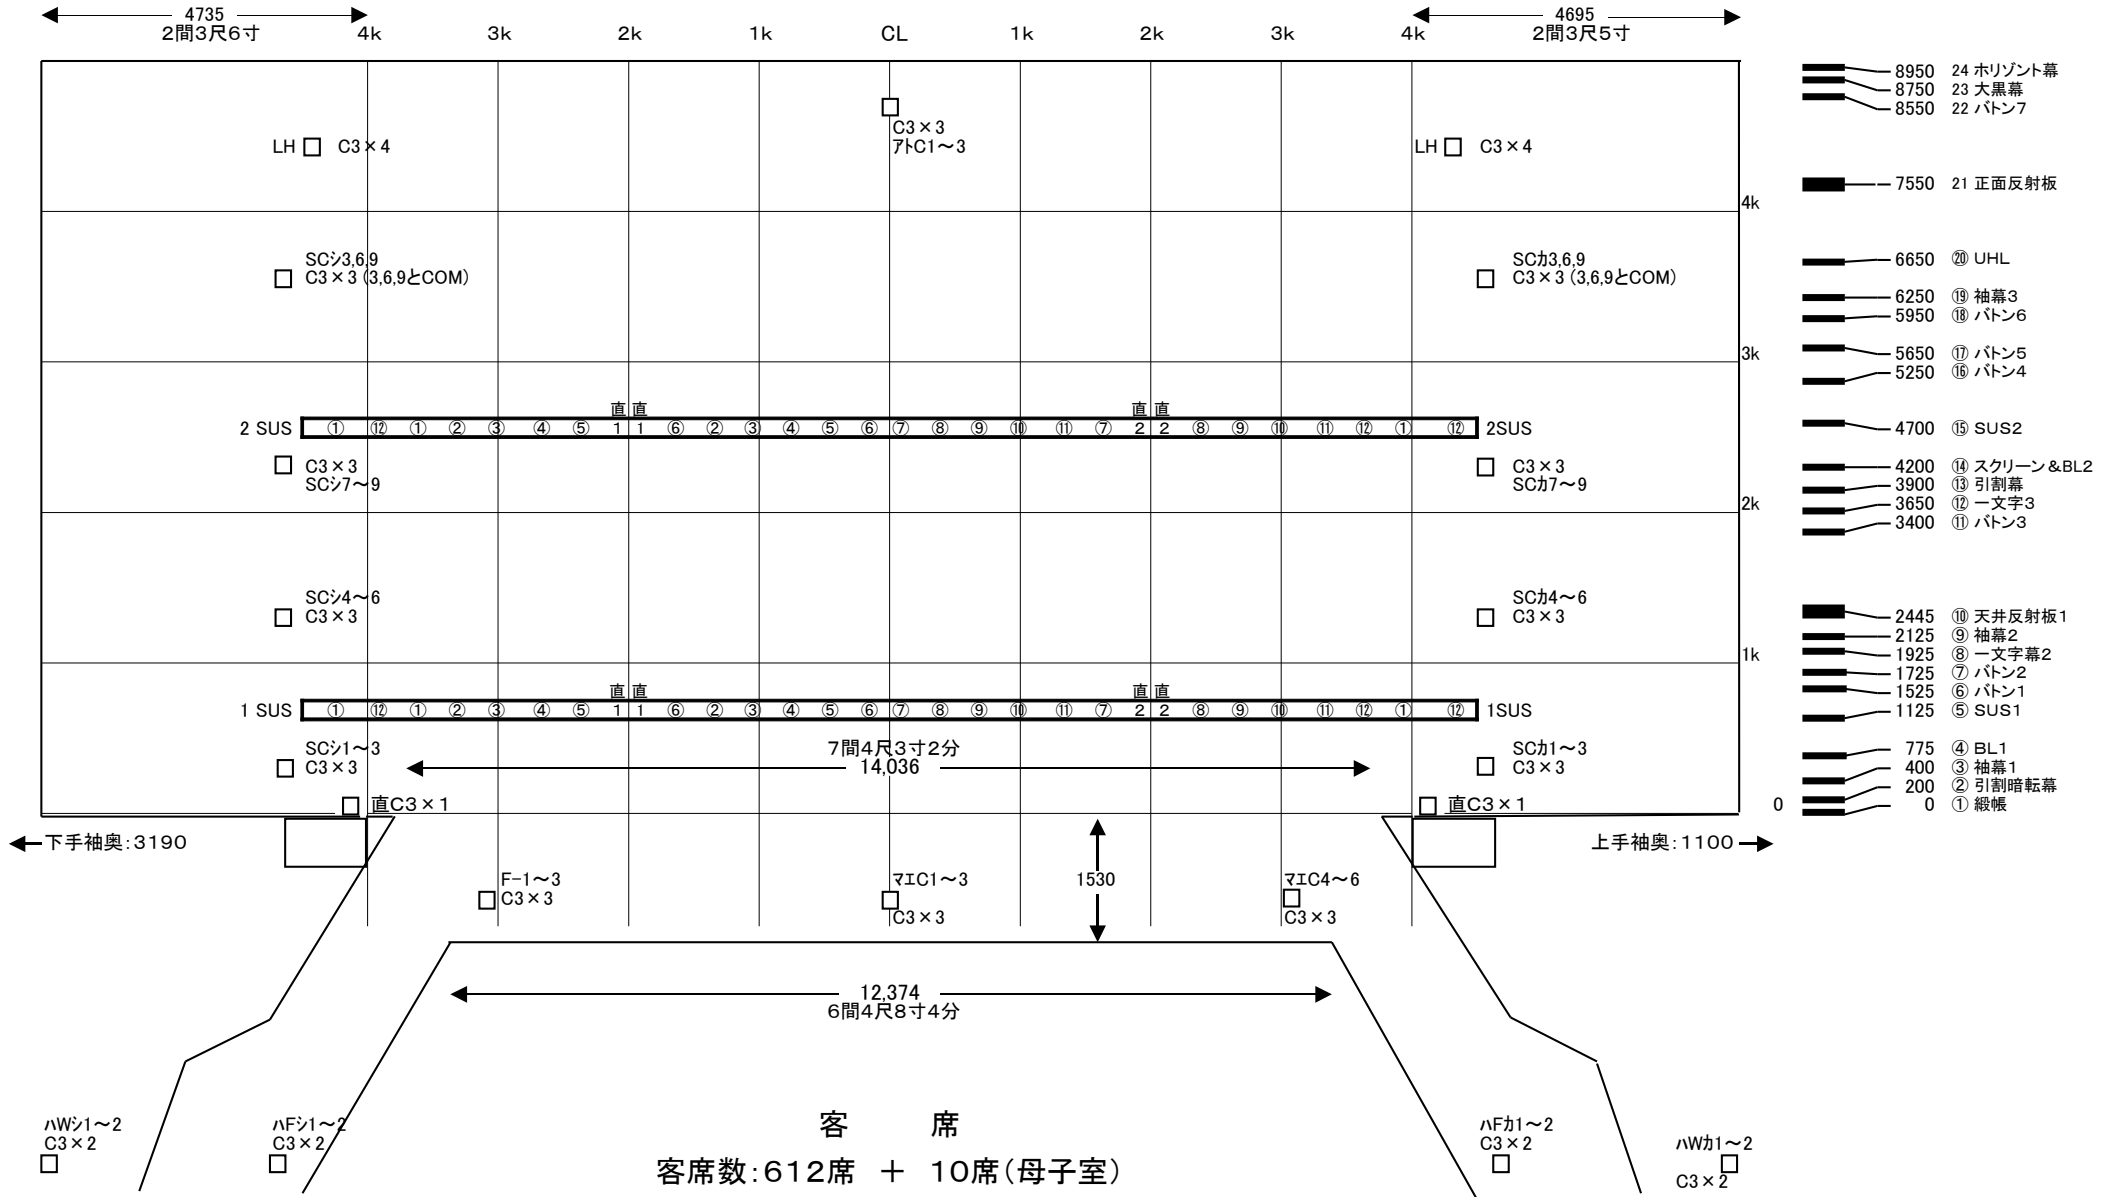

佐土原総合文化センター 大ホール 吊り物 & FC & FD 配置図

SUS1 SUS2 の直回路はC型30Aです。他の調光回路はC型20Aです