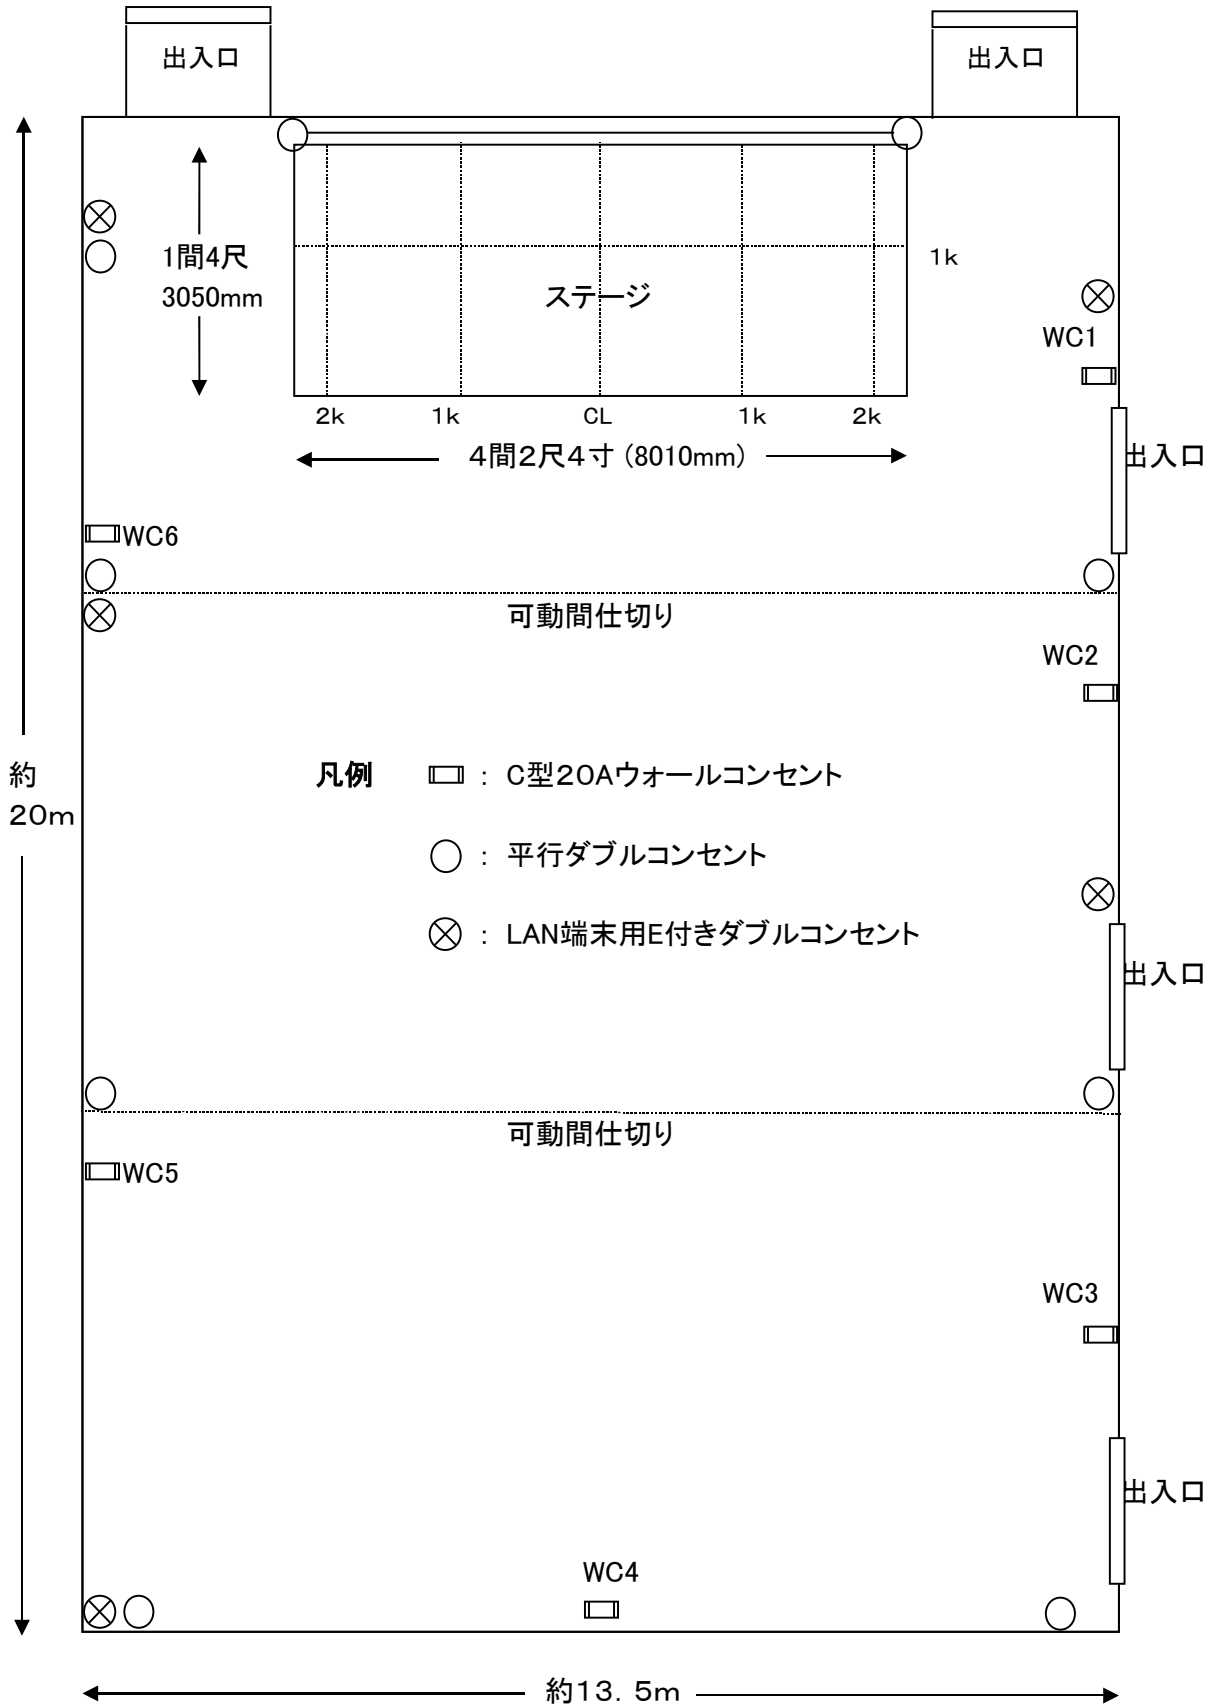

佐土原総合文化センター小ホール設備

- * 平行ダブルコンセントは客席側6カ所と下手壁の1カ所で1回路となっています。
- * ステージ奥側の平行ダブルコンセント2カ所はここで1回路となっています。
- * LAN端末用のE付きダブルコンセントも室内5カ所で1回路となっています。
- * C型20Aの壁コンセントは室内に6カ所直回路としてあります。
- * 部屋の有効寸法は概算ですが、20m×13.5m程度になります。
- * ステージの奥側1尺程度はローホリがあり使えません。